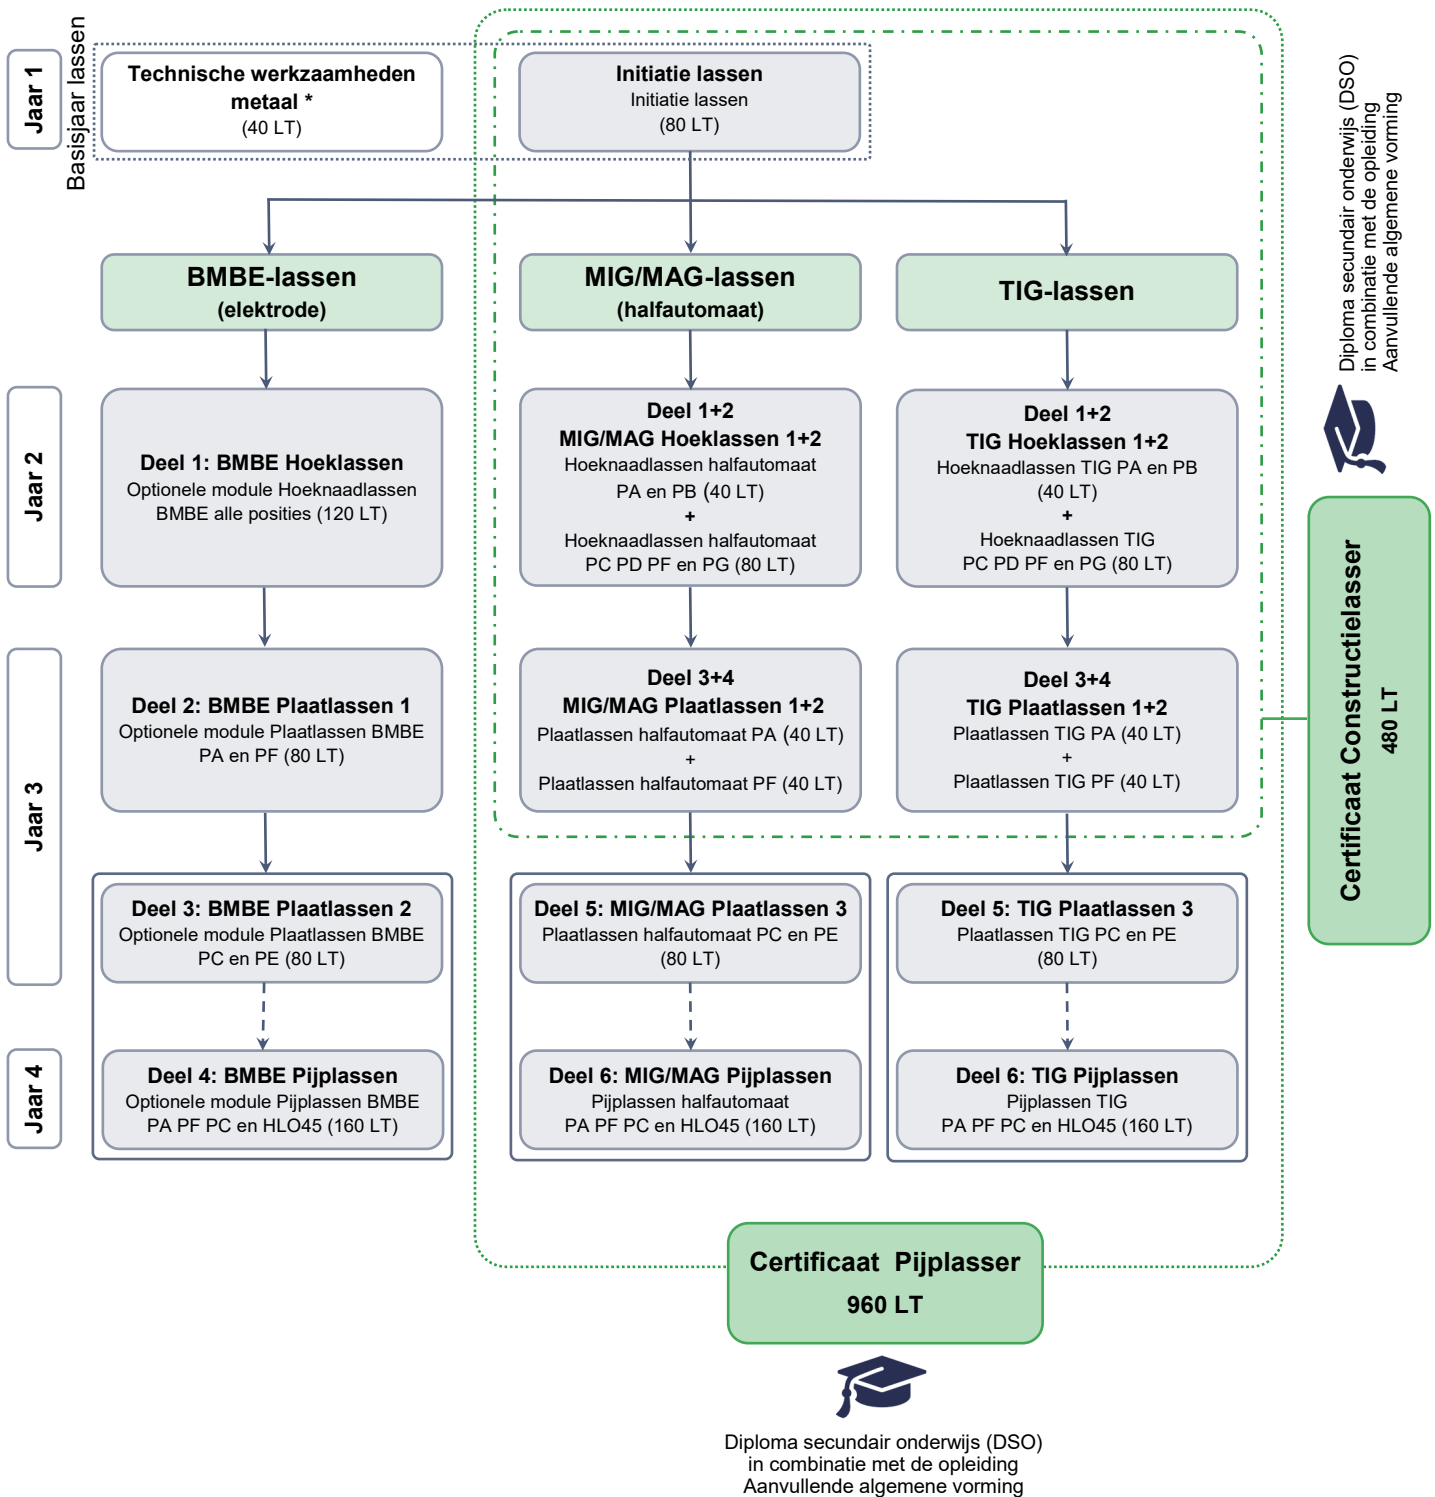

Lassen

Opleidingsstructuur / Modeltraject

* uit de opleiding Polyvalent onderhoudsmedewerker gebouwen