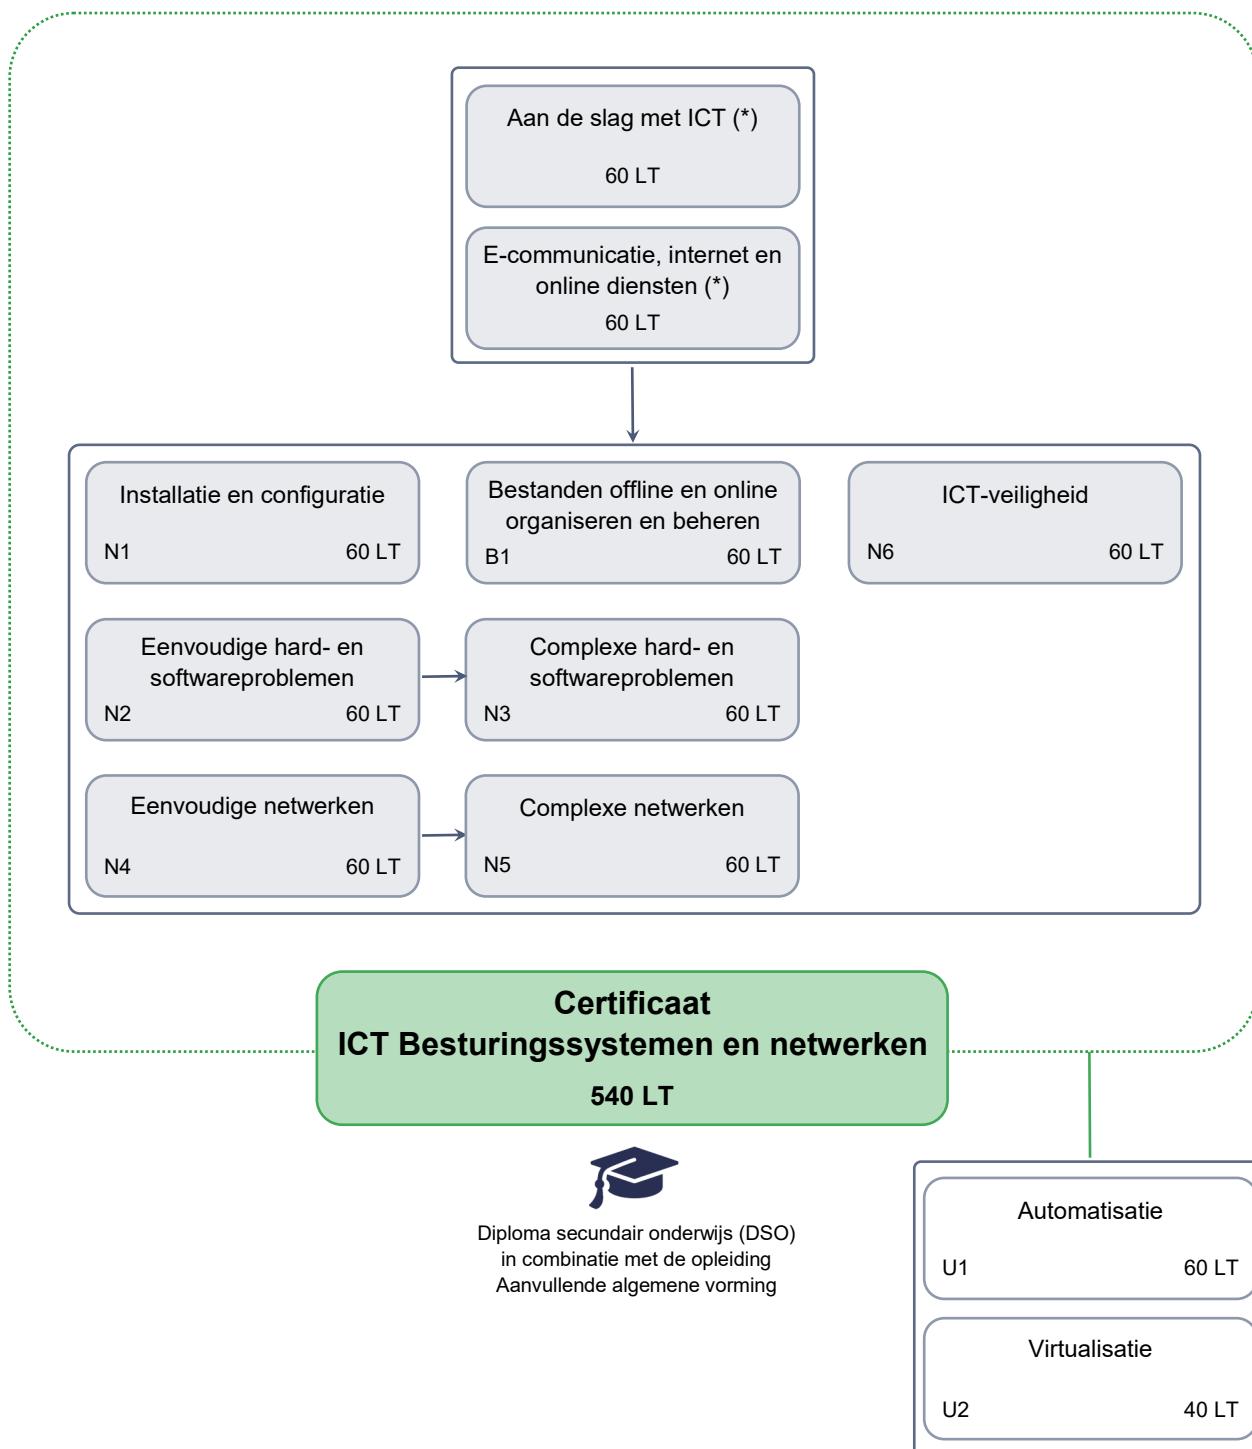

ICT Besturingssystemen en netwerken

Opleidingsstructuur “ICT Support medewerker”

(*) Beide modules komen overeen met een cursus “Introductie computer en internet”, waarvoor ook een vrijstellingsproef kan worden gedaan.