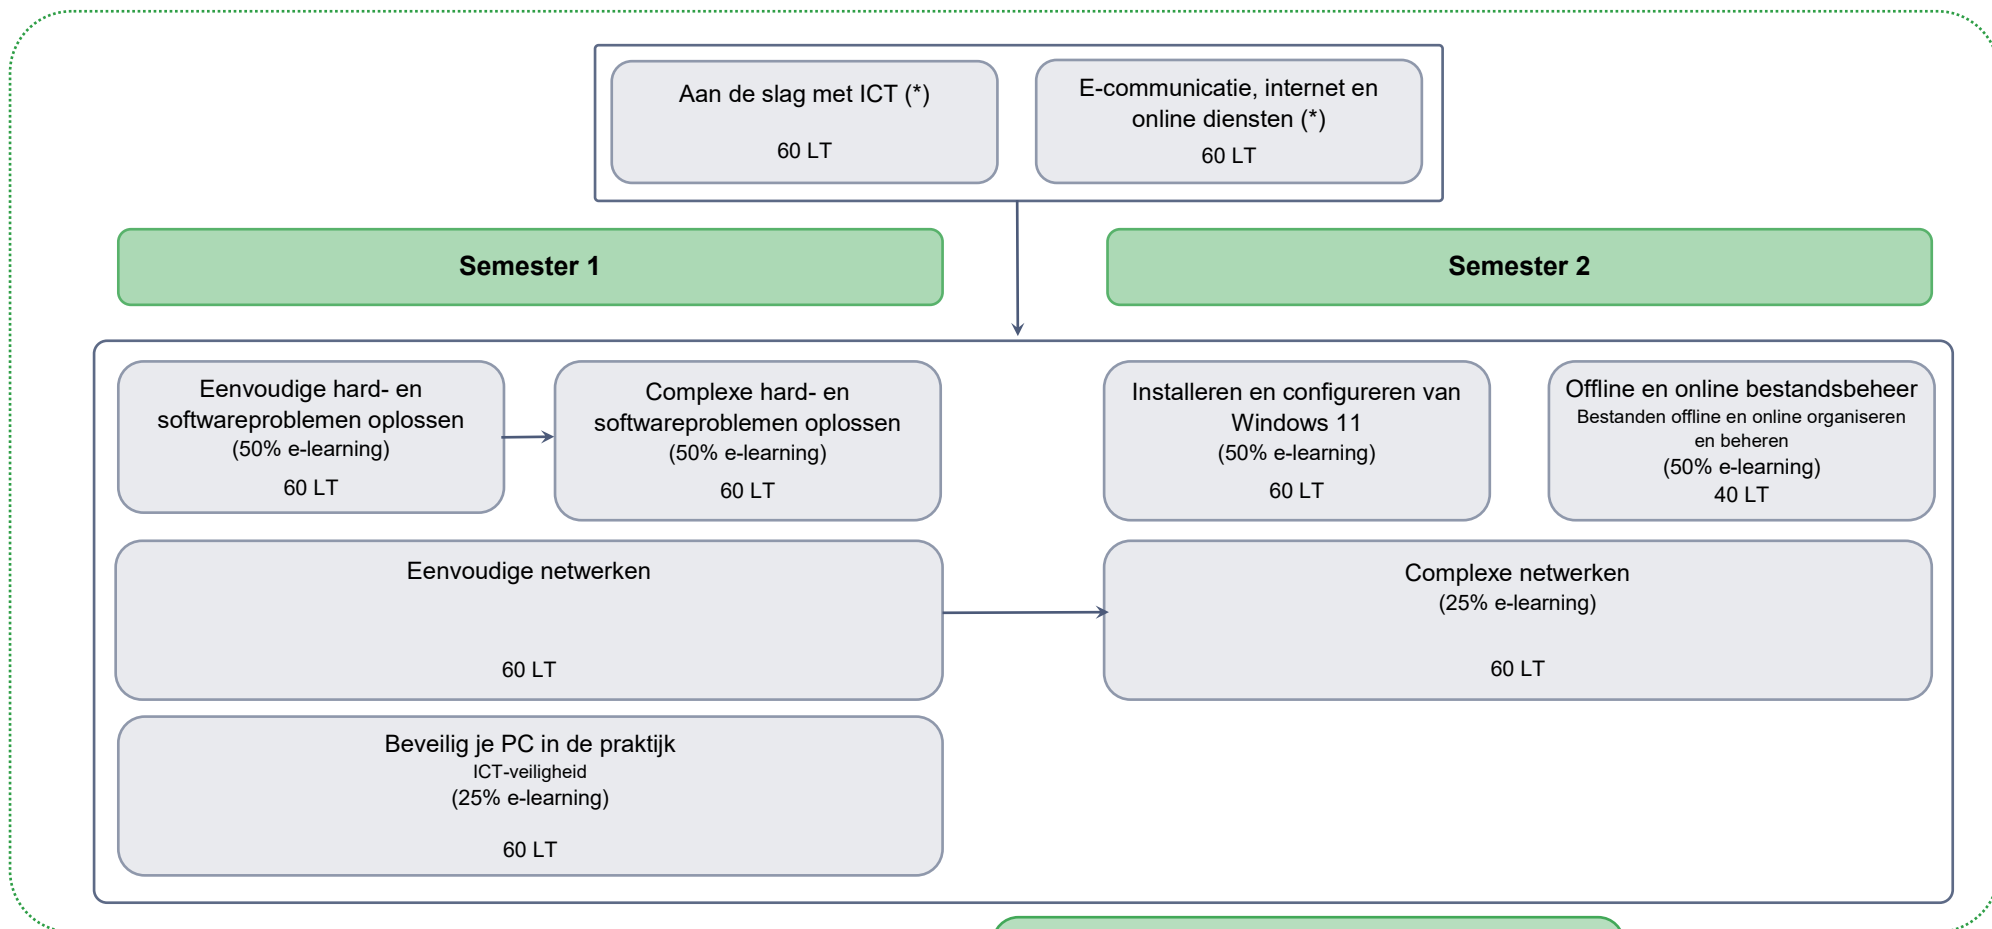

ICT Support medewerker (ICT besturingssystemen en netwerken)

Modeltraject - 1 jaar

(*) Beide modules komen overeen met een cursus "Computer voor beginners en Internet", waarvoor ook een vrijstellingsproef kan worden afgelegd.

Diploma secundair onderwijs (DSO)
in combinatie met de opleiding
Aanvullende algemene vorming

Certificaat
ICT Besturingssystemen en netwerken
540 LT

→ Verplichte volgorde
- - - - - Aangeraden volgorde